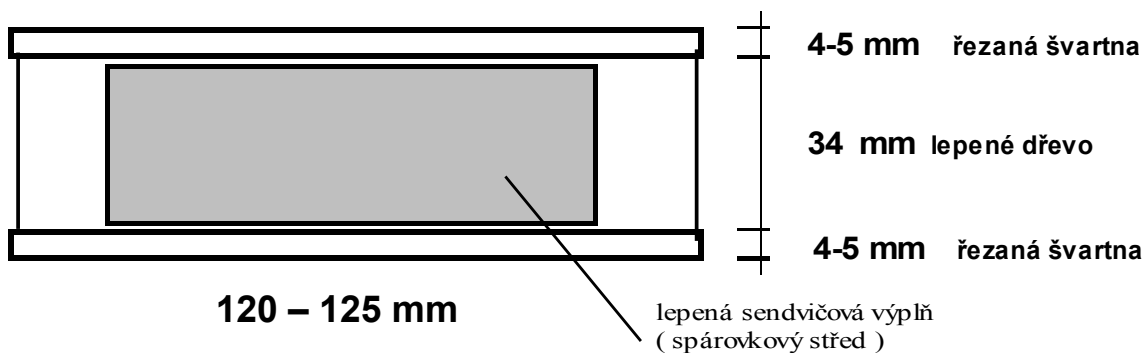

- ⓪ Dodáváme zboží v nejvyšší kvalitě a o tom Vás rádi přesvědčíme
- ⓪ Nabízíme solidní dodavatelský servis a poradenství k našemu sortimentu
- ⓪ Dále dodáváme truhlářské a exotické řezivo , lepené desky a okenní hranoly

Už 20 let Váš partner s vůní dřeva ...