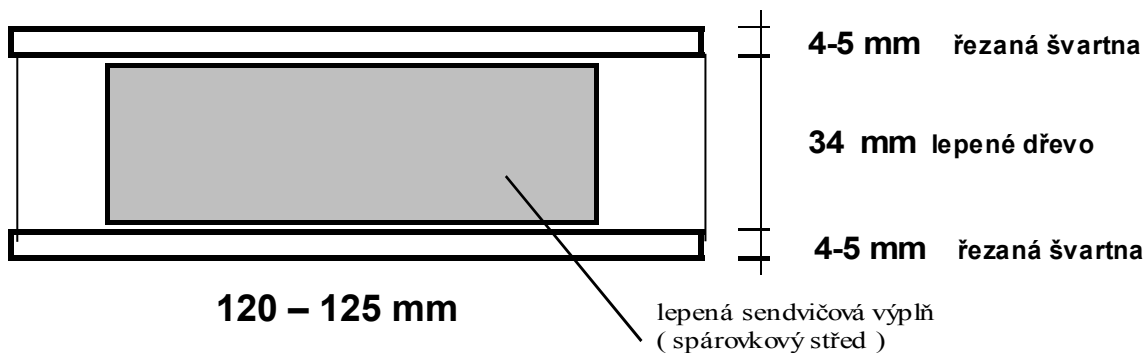

Ceník SENDVIČE 2012 na vnitřní dveře v tl. 43 – 44 mm

Ceník je platný od 2.1.2012, uvedené ceny jsou bez DPH na skladě Hlinné.

Sendviče na vnitřní dveře se spárovkovým středem , lepené v třídě D 4 popř. PUR lepidlem

Standardní délky: 700; 800; 900 mm
 2100 a 2200 mm (popř.2300-2500 mm)

Dřevina	rozměry	cena Kč / bm
SMRK	44 x 120 mm	190,00
BOROVICE	43 x 125 mm	200,00
DUB americký	43 x 125 mm	335,00

DETAIL složení dveřního sendviče